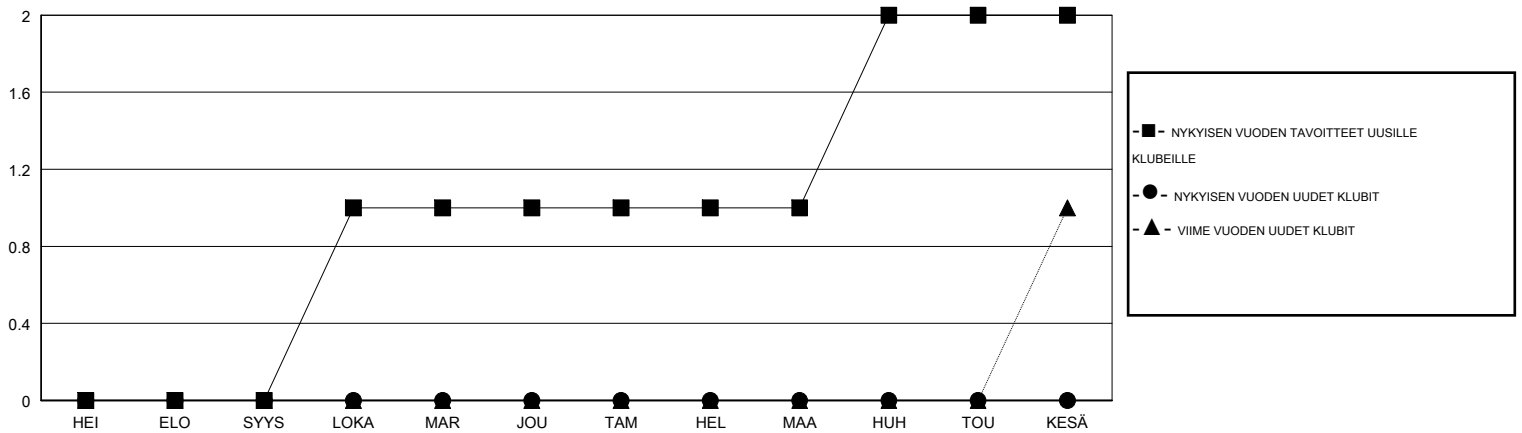

MONTHLY MEMBERSHIP PROGRESS REPORT

District 107 I

Results as of: 03/31/2019

GMT: ANTTI FORSELL

SIJAINI FINLAND

GMT VAALIPIIRI

Klubit				jäsenä			
TULOKSET 2018-2019				TULOKSET 2018-2019			
NELJÄNNES	UUDEN KLUBIN TAVOITE	UUDET KLUBIT	LOPETETUT KLUBIT	NELJÄNNES	JÄSENKASVUN NETTOTAVOITE	TOTEUTUNUT JÄSENKASVU	POISTETUT JÄSENET (mukaan lukien siirrot)
HEI/ELO/SYYS	0	0	0	HEI/ELO/SYYS	5	15	25
LOKA/MAR/JOU	1	0	0	LOKA/MAR/JOU	21	16	30
TAM/HEL/MAA	0	0	0	TAM/HEL/MAA	11	17	19
HUH/TOU/KESÄ	1	0	0	HUH/TOU/KESÄ	38	0	0

TAVOITTEET JA UUDET KLUBIT, KUMULATIIVINEN

TAVOITTEET JA JÄSENET, KUMULATIIVINEN

LAKKAUTETUT KLUBIT: 0

24 CLUBS OF 54 LISÄNNYT YHDEN TAI USEAMMAN UUTTA JÄSENTÄ

SUKUPUOLIJAKAUMA

MIES 868 (75.02%)
NAINEN 289 (24.98%)