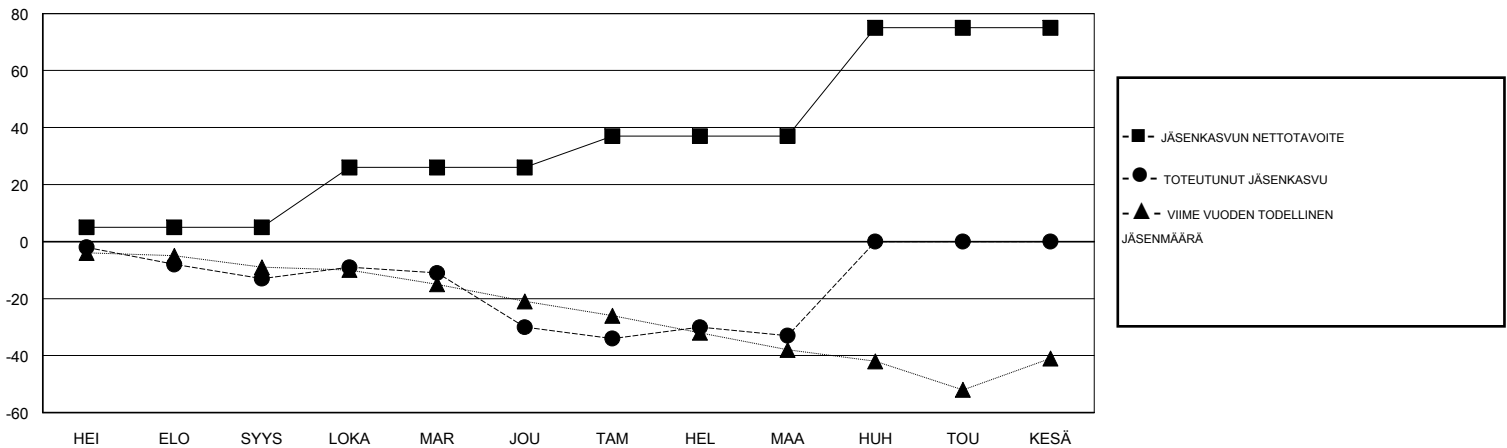

MONTHLY MEMBERSHIP PROGRESS REPORT

District 107 I

Results as of: 03/31/2019

GMT: ANTTI FORSELL

SIJAINI FINLAND

GMT VAALIPIIRI

Klubit				jäsenä			
TULOKSET 2018-2019				TULOKSET 2018-2019			
NELJÄNNES	UUDEN KLUBIN TAVOITE	UUDET KLUBIT	LOPETETUT KLUBIT	NELJÄNNES	JÄSENKASVUN NETTOTAVOITE	TOTEUTUNUT JÄSENKASVU	POISTETUT JÄSENET (mukaan lukien siirrot)
HEI/ELO/SYYS	0	0	0	HEI/ELO/SYYS	5	15	25
LOKA/MAR/JOU	1	0	0	LOKA/MAR/JOU	21	16	30
TAM/HEL/MAA	0	0	0	TAM/HEL/MAA	11	17	19
HUH/TOU/KESÄ	1	0	0	HUH/TOU/KESÄ	38	0	0

TAVOITTEET JA UUDET KLUBIT, KUMULATIIVINEN

TAVOITTEET JA JÄSENET, KUMULATIIVINEN

LAKKAUTETUT KLUBIT: 0

24 CLUBS OF 54 LISÄNNYT YHDEN TAI USEAMMAN UUTTA JÄSENTÄ

SUKUPUOLIJAKAUMA

MIES 868 (75.02%)
NAINEN 289 (24.98%)